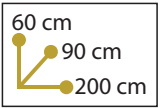

Cómoda 5 cajones

Hecha en Ibarreta, Formosa.
Medidas: 100 x 105 x 45 cm
Código: CO5I038

Marco espejo de pie

Hecho en

Gral. Belgrano, Formosa.

Medidas: 80 x 200 x 40 cm

Código: ES1001

Juego de Living