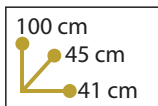

Ibarreta, Formosa.

Medidas: 150 x 240 x 62 cm

Código: PLX1,501036

Medidas: 200 x 240 x 62 cm

Código: PLX21037

Silla respaldo Cruz

Hecha en
Gral Belgrano, Formosa.
Medidas: 41 x 100 x 45 cm

Código: SIB010