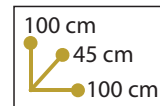

Baiur

Hecho en Ibarreta, Formosa.

Medidas: 100 x 100 x 45 cm

Código: BHX11041

Medidas: 150 x 100 x 45 cm

Código: BHX11042

Cajonera 6 cajones

Hecho en Gral Belgrano, Formosa.

Medidas: 50 x 102 x 52 cm

Código: CAJB025

Cama Torneada

Hecha en
Gral. Belgrano, Formosa.
Medidas: 208 x 93 x 86 cm

Código: CAB024

Cama Tablero

Hecha en
Gral. Belgrano, Formosa.
Medidas: 208 x 80 x 86 cm

Código: CAB020