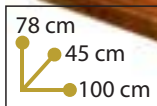

Hecha en Gral. Belgrano, Formosa.

Medidas: 208 x 93 x 148 cm

Código: CAB025

Cómoda con puerta

Hecha en Ibarreta, Formosa.
Medidas: 120 x 78 x 45 cm
Código: COP1040

Cómoda 4 cajones

Hecha en Ibarreta, Formosa.
Medidas: 100 x 78 x 45 cm
Código: CO4I038