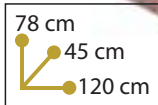

Cómoda con puerta

Hecha en Ibarreta, Formosa.
Medidas: 120 x 78 x 45 cm
Código: COP1040