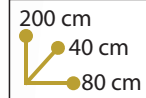

Cómoda 5 cajones

Hecha en Ibarreta, Formosa.
Medidas: 100 x 105 x 45 cm
Código: CO5I038

Marco espejo de pie

Hecho en

Gral. Belgrano, Formosa.

Medidas: 80 x 200 x 40 cm

Código: ES1001

Juego de Living