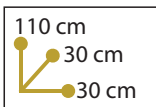

Taburete sin respaldo

Hecho en
Gral Belgrano, Formosa.
Medidas: 30 x 110 x 30 cm

Código: TBSRB027