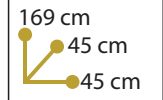

Código: MOI032

Medidas: 200 x 195 x 45 cm

Código: MOI033

Perchero
Hecho en
Gral Belgrano, Formosa.

Medidas: 45 x 169 x 45 cm

Código: PEB015

Placard con valijero

Hecho en