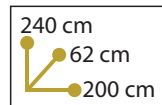

Placard con valijero

Hecho en

Ibarreta, Formosa.

Medidas: 150 x 240 x 62 cm

Código: PLX1,501036

Medidas: 200 x 240 x 62 cm

Código: PLX21037