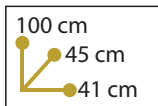

Silla Palmerita

Hecha en
Gral Belgrano, Formosa.
Medidas: 41 x 100 x 45 cm

Código: SIB012