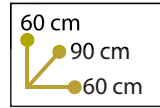

Cómoda 5 cajones

Hecha en Ibarreta, Formosa.
Medidas: 100 x 105 x 45 cm
Código: CO5I038

Marco espejo de pie

Hecho en

Gral. Belgrano, Formosa.

Medidas: 80 x 200 x 40 cm

Código: ES1001

Juego de Living