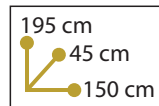

Modular Recto

Hecho en
Ibarreta, Formosa.

Medidas: 150 x 195 x 45 cm

Código: MOI032

Medidas: 200 x 195 x 45 cm

Código: MOI033