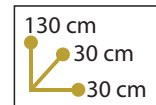

Taburete con respaldo

Hecho en
Gral Belgrano, Formosa.
Medidas: 30 x 130 x 30 cm

Código: TBRB026