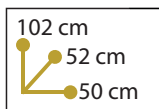

Baiur

Hecho en Ibarreta, Formosa.

Medidas: 100 x 100 x 45 cm

Código: BHX11041

Medidas: 150 x 100 x 45 cm

Código: BHX11042

Cajonera 6 cajones

Hecho en Gral Belgrano, Formosa.

Medidas: 50 x 102 x 52 cm

Código: CAJB025

Cama Torneada

Hecha en
Gral. Belgrano, Formosa.
Medidas: 208 x 93 x 86 cm

Código: CAB024

Cama Tablero

Hecha en
Gral. Belgrano, Formosa.
Medidas: 208 x 80 x 86 cm

Código: CAB020