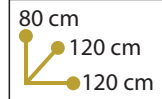

Mesa Redonda

Hecha en

Gral Belgrano, Formosa.

Medidas: 120 x 80 x 120 cm

Código: **MERB047**

Medidas: 110 x 80 x 110 cm