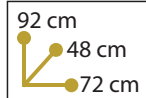

Hecho en
Gral Belgrano, Formosa.
2 sillones de un cuerpo y
1 sillón de tres cuerpos

Código: JLB015

Mecedora

Hecha en

Gral. Belgrano, Formosa.

Medidas: 72 x 92 x 48 cm

Código: MECB019

Mesa Frailera