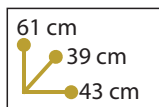

Medidas: 150 x 80 x 89 cm

Código: MEB005

Medidas: 160 x 80 x 89 cm

Medidas: 170 x 80 x 89 cm

Código: MEB006

Medidas: 180 x 80 x 89 cm

Medidas: 200 x 80 x 89 cm

Código: MEB007

Código: **MERB047**

Medidas: 110 x 80 x 110 cm

Mesa de luz

Hecha en
Ibarreta, Formosa.
Medidas: 43 x 61 x 39 cm

Código: MELI032

Mesa Ratona con vidrio

Hecha en
Gral Belgrano, Formosa.
Medidas: 80 x 41 x 50 cm